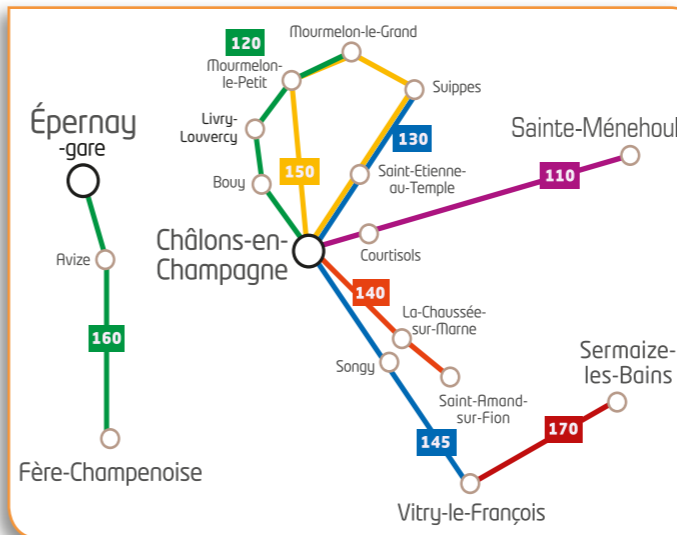

Reims ▶ Auménancourt

Période scolaire		Me & Sa		LM-JV-	LMMJVS		LMMJV-
Période des vacances scolaires			Me & Sa			LMMJVS	
Reims	Saint Symphorien*	---	12:43	---	---	18:20	---
Reims	Arrêt Colbert / Tramway G. Hébert	12:50	---	16:40	17:40	---	18:50
Fresne-lès-Reims	Mairie	13:03	13:03	---	17:53	18:40	19:03
Bourgogne	Mairie	13:09	13:09	16:53	17:59	18:46	19:09
Saint-Etienne-sur-Suippe	Place de la Mairie	13:15	13:15	16:59	18:05	18:52	19:15
Saint-Etienne-sur-Suippe	Abri D20	13:16	13:16	17:00	18:06	18:53	19:16
Auménancourt-le-Grand	Mairie	13:19	13:19	17:03	18:09	18:56	19:19
Auménancourt-le-Petit	Place de la Mairie	13:22	13:22	17:06	18:12	18:59	19:22
Pontgivart	Eglise	13:26	13:26	17:10	18:16	19:03	19:26
Pontgivart	Arrêt 5 rue de la Libération	13:28	13:28	17:12	18:18	19:05	19:28

* l'arrêt Reims Saint Symphorien est desservi en période de vacances aux horaires indiqués

Ne circule pas à cette période

Calendrier des vacances scolaires*

Vacances de la Toussaint : du samedi 17 octobre 2015 au lundi 2 novembre 2015

Vacances de Noël : du samedi 19 décembre 2015 au lundi 4 janvier 2016

Vacances d'Hiver : du samedi 6 février 2016 au lundi 22 février 2016

Vacances de Printemps : du samedi 2 avril 2016 au lundi 18 avril 2016

Vacances d'Été : mardi 5 juillet 2016

* arrêté du 16 avril 2015 - JO du 17 avril 2015

Carte du réseau Marne Mob!!ité

Le réseau Marne Mob!!ité

Lignes exploitées par **S.T.D.M.**

86, rue de Fagnières
51000 Châlons-en-Champagne
Tél. 03 26 65 17 07 - contact@marnemobilite.fr
lundi au vendredi de 8h30 à 12h00 et de 13h30 à 17h30
mercredi de 8h30 à 12h30 et de 13h30 à 16h30
www.marnemobilite.fr