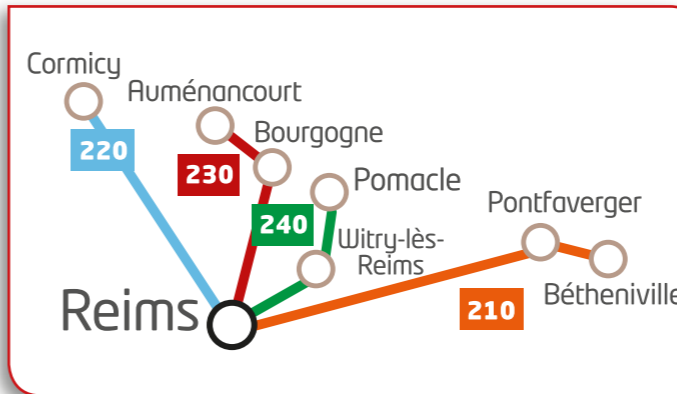

* l'arrêt Reims Saint Symphorien est desservi en période de vacances aux horaires indiqués

Ne circule pas à cette période

Calendrier des vacances scolaires*

Vacances de la Toussaint : du samedi 17 octobre 2015 au lundi 2 novembre 2015

Vacances de Noël : du samedi 19 décembre 2015 au lundi 4 janvier 2016

Vacances d'Hiver : du samedi 6 février 2016 au lundi 22 février 2016

Vacances de Printemps : du samedi 2 avril 2016 au lundi 18 avril 2016

Vacances d'Été : mardi 5 juillet 2016

* arrêté du 16 avril 2015 - JO du 17 avril 2015

Carte du réseau Marne Mob!!ité

Le réseau Marne Mob!!ité

Lignes exploitées par **S.T.D.M.**

86, rue de Fagnières
51000 Châlons-en-Champagne
Tél. 03 26 65 17 07 - contact@marnemobilite.fr
lundi au vendredi de 8h30 à 12h00 et de 13h30 à 17h30
mercredi de 8h30 à 12h30 et de 13h30 à 16h30
www.marnemobilite.fr

- ligne 110 | Sainte-Ménéhould
Courtisols
Châlons-en-Champagne
- ligne 120 | Mourmelon-le-Grand
Mourmelon-le-Petit
Livry / Bouy
Châlons-en-Champagne
- ligne 130 | Suippes
St-Étienne-au-Temple
Châlons-en-Champagne
- ligne 140 | St-Amand
La Chaussée
Châlons-en-Champagne
- ligne 145 | Vitry-le-François
Songy
Châlons-en-Champagne
- ligne 150 | Châlons-en-Champagne
Suippes
Mourmelon-le-Grand
Mourmelon-le-Petit
Châlons-en-Champagne
- ligne 160 | Fère-Champenoise
Avize
Épernay
- ligne 170 | Sermaize
Vitry-le-François
- ligne 210 | Bétheniville
Pontfaverger
Reims